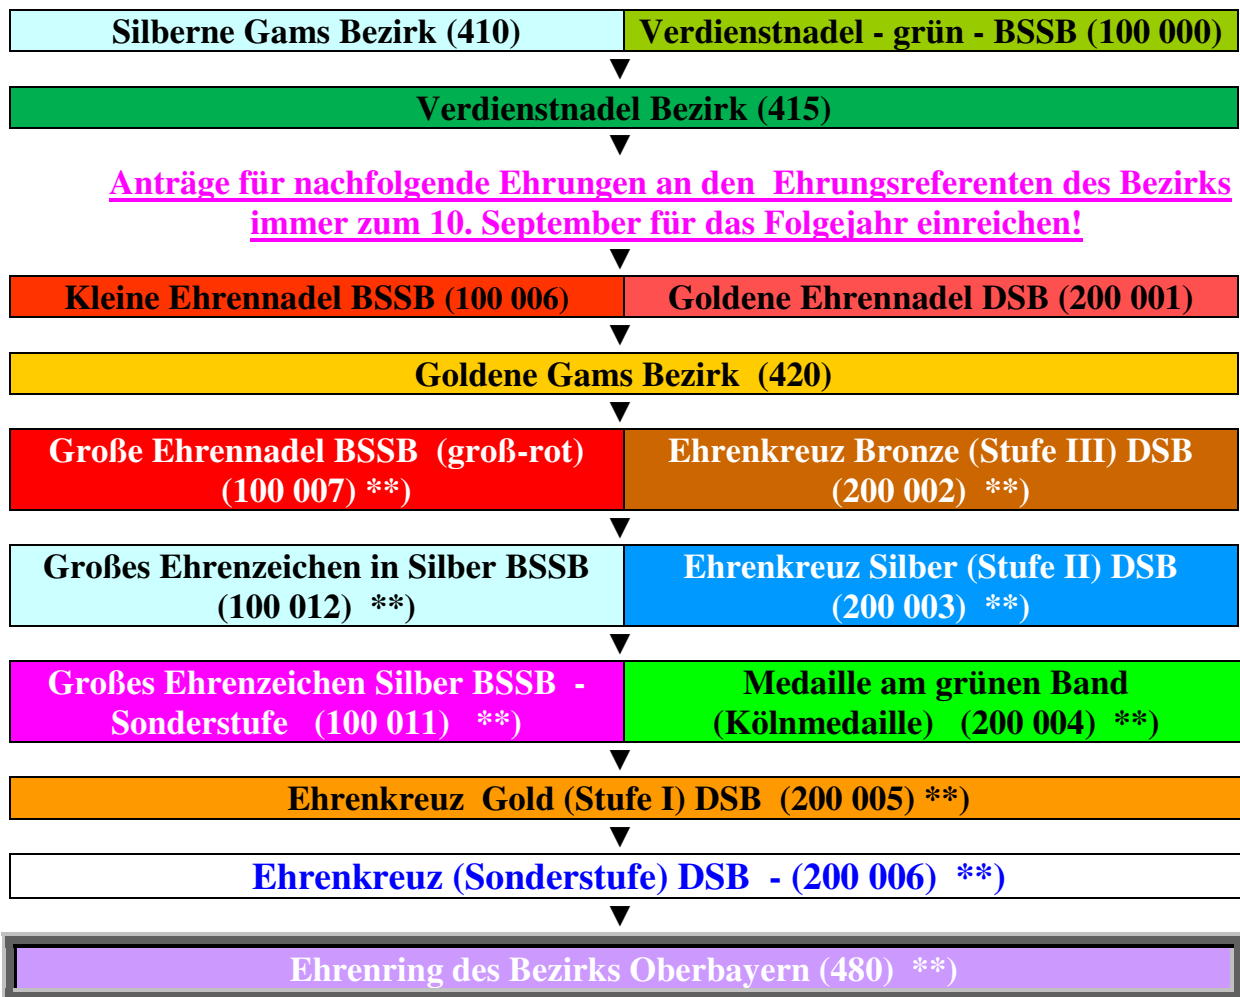

Reihenfolge der Vergabe von Ehrenzeichen

Bezirk - BSSB – DSB

Ehrungen, die nur unter besonderen Voraussetzungen verliehen werden!
Siehe Ehrungsordnungen des Bezirks bzw. des BSSB!

▶ **) Ausführliche Begründung ist unbedingt erforderlich! ◀

Ehrenzeichen des Bezirks, des BSSB und des DSB

(Siehe Ehrungsordnungen des Bezirks, des BSSB und des DSB)

**Verdienstnadel
Bezirk (415)**

**Silberne Gams
Bezirk (410)**

**Goldene Gams
Bezirk (420)**

**Ehrenzeichen
„In Verbundenheit“
Bezirk**

**Großes Edelweiß
Gold Bezirk (440)**

**Kleines Edelweiß
Silber Bezirk (430)**

**Silberbrosche
f. Damen Bezirk
(450)**

**Ehrenring
Bezirk (480)**

**Ehrenzeichen für
Mitarbeiter
bei Meisterschaften
Bezirk
Silber (400)**